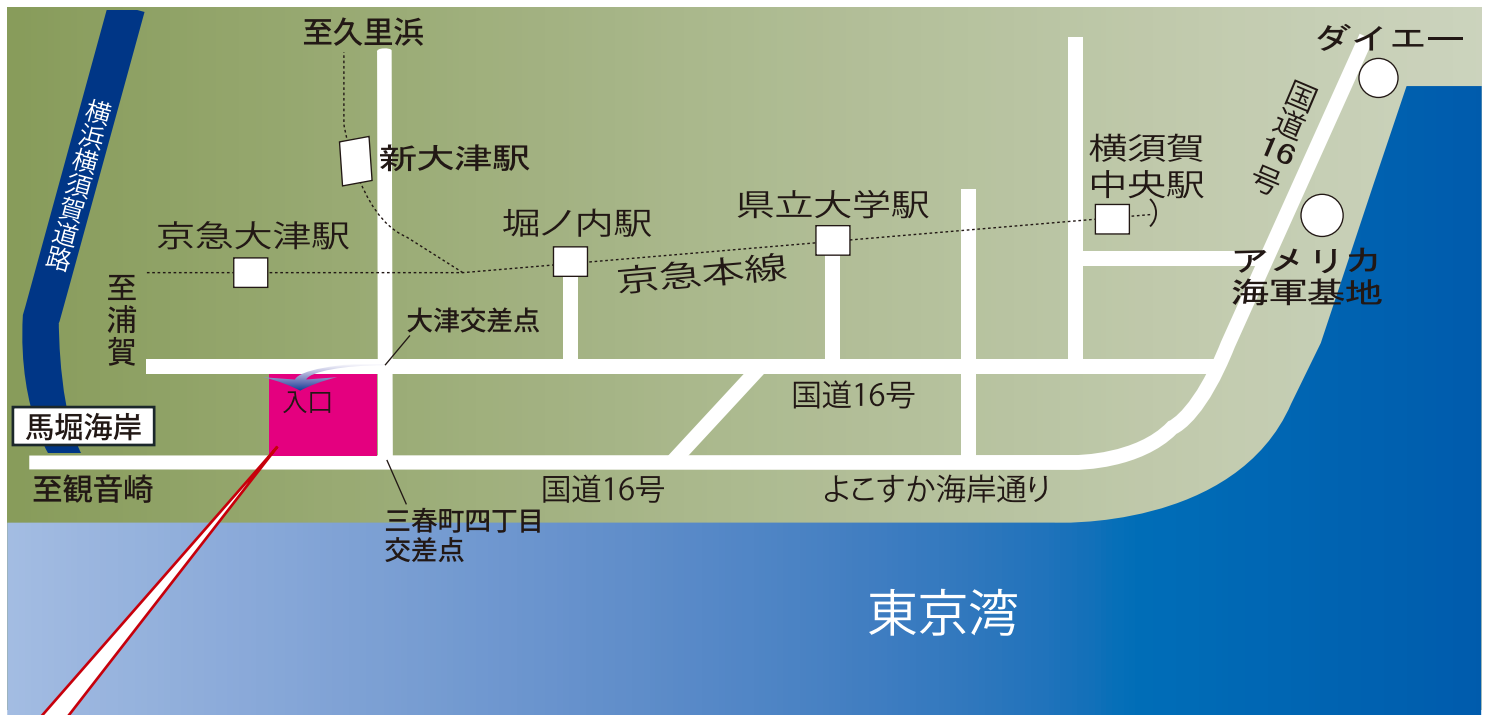

「おいしい広場」へのアクセス

全店とも11時よりOPEN

甲羅本店

にぎり一丁

カルビ家

ファミリーガーデン

住所: 〒238-0014 神奈川県横須賀市三春町4-8

マイカーご利用の場合

国道16号横浜方面より: 国道16号線から浦賀方面へ直進
大津交差点を直進

横浜横須賀道路より: 馬堀海岸ICを左折
三春町四丁目交差点を左折
大津交差点を左折

京急電鉄をご利用の場合

横浜方面より : 堀ノ内駅下車、徒歩8分
久里浜方面より

浦賀方面より: 京急大津駅下車、徒歩7分